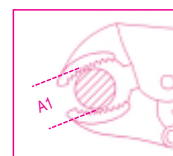

1052BA

Gripzangen, verstellbar, konkave Backen, funkenfrei

L

A1

	art.	L mm	A mm	A1 max mm	S mm	
010520824	1052BA 240	225	62,0	40,0	9,0	480