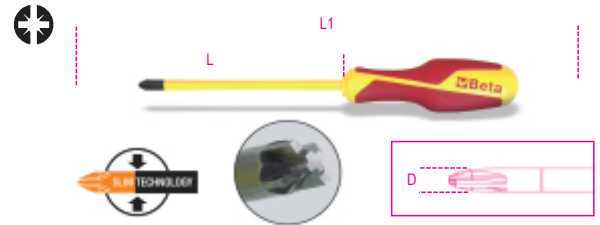

1276MQ/C

Schraubendreher für Kreuzschlitzschrauben PZ

EN 60900

Slim

slim

	art.	
012760409	1276MQ/C	⊕⊖ PZ1+LPP
012760418	1276MQ/C	⊕⊖ PZ2+LPP