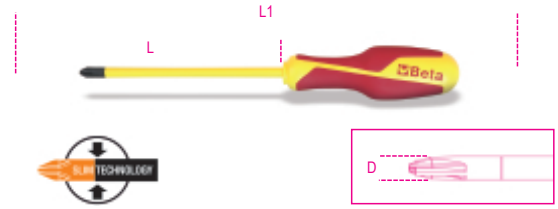

1279MQ/F
Schraubendreher für Pozidriv®- und Supadriv®-Schrauben

EN60900

Slim

	art.	pz	L mm	L1 mm
012790409	1279MQ/F	1	80	187
012790418	1279MQ/F	2	100	218