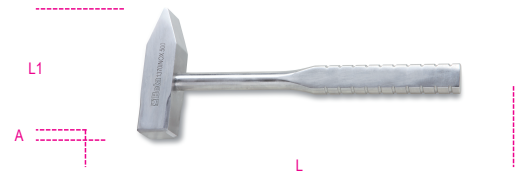

1370INOX

Schlosserhammer, deutsches Modell, aus Edelstahl

	art.	 g	A mm	L mm	L1 mm	g
013700375	1370INOX	500	25	240	101	799