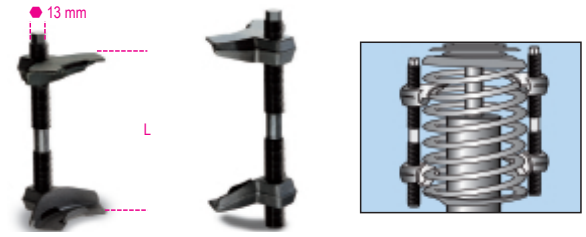

1556/1A

Federspanner

 art.	art.	min L Max mm	 kg
015560101	1556/1A	65÷320	2,8