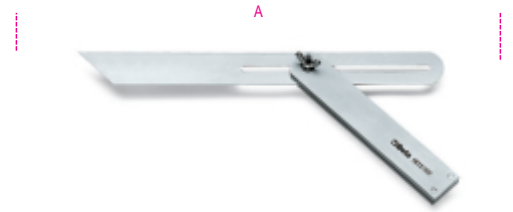

1672

Verstellbarer Winkel, aus Stahl

	art.	A mm	 g
016720030	1672	300	365