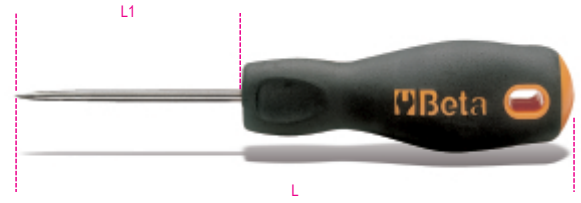

1687D

Präzisionsreißnadel mit Griff, gerade

 art.	art.	L mm	L1 mm
016870110	1687D	153	80