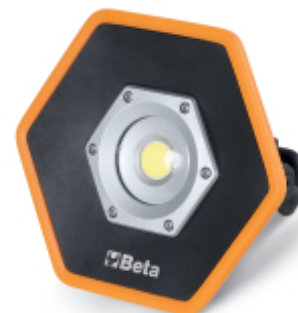

1837C

Aufladbarer LED-Baustrahler

CE IP65

- 3 Leuchtstärken
- Batterieladung: Input: 100-240V AC - 50/60Hz; Output: 15V 1.5A
- Aufladezeit: 4 Stunden
- 3-LED-Ladeanzeige
- 180° schwenkbar
- IP65
- IK07
- mit anbringbarem Magnetsockel

g

	art.	LxHxI mm	Lm	h	g
018370210	1837C/2100	220x225x70	2100/1000/500	2.5/5.0/9.0	1108
018370430	1837C/4300	266x236.6x59	4300/2100/1100	1.5/3.0/6.0	1318