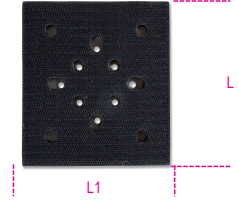

1937RT/R

Rechteckiger Schleifteller für Art. 1937RT

	art.	L mm	L1 mm
019370022	1937RT/R	110	100