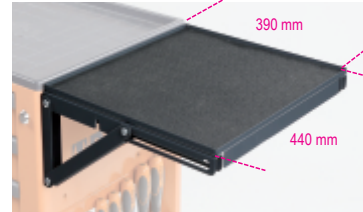

2400 RSC24/MP

Klappbares Regal für Art. RSC24 - RSC24A - RSC51

Merkmale:

- Verwendbar als zusätzliche Arbeitsablage
- Arbeitsfläche, 390x440 mm, geschützt mit öl- und benzinfestem Gummibelag
- Tragfähigkeit: 20 kg

3,4 kg

		art.
	024004900	2400