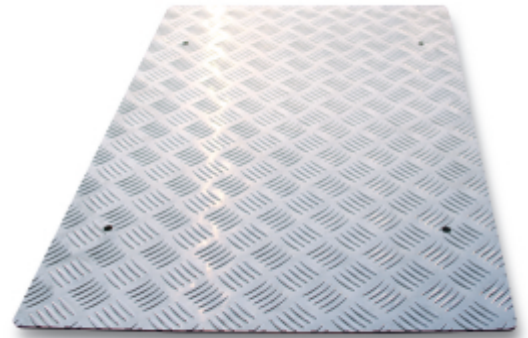

3050/LA

Plattform aus rutschfestem Blech für Hebebühne Art. 3050/600

Abmessungen: 540x340 mm

		art.
	030500062	3050/LA