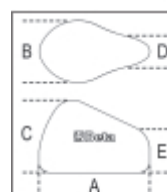

3099T
Motorradschutzdecke für den Innenbereich, aus Stretch-Gewebe

Schützt den Lack vor Kratzern, Staub und Sonnenlicht

Größe "M" ist geeignet für Sportmotorräder, Naked-Bikes und mittelgroße Roller

Größe "L" ist geeignet für Maxi-Enduros und Crossover-Bikes

Größe "XL" ist geeignet für Super-Touring-Bikes

	art.	
030990202	3099T/M	M
030990203	3099T/L	L
030990204	3099T/XL	XL

Tg	A mm	B mm	C mm	D mm	E mm	
M	2050	900	1000	350	800	030990202
L	2700	1100	1300	550	1100	030990203
XL	3100	1300	1400	700	1200	030990204