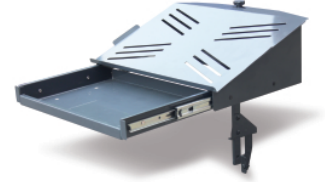

3700/PC

Computerhalter für Werkzeugwagen Art. C37

3,1 kg

418x303x399 mm

		art.
	037000103	3700/PC