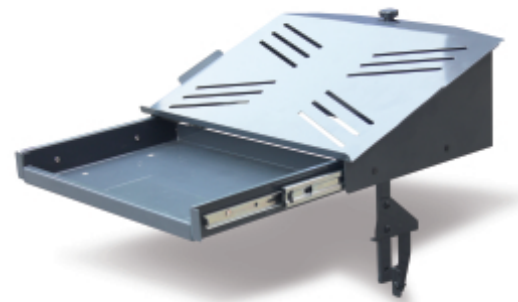

3700/PC

Computerhalter für Werkzeugwagen Art. C37

3,1 kg

418x303x399 mm

		art.
	037000103	3700/PC