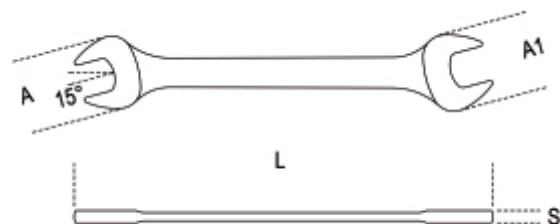

**55HS**
**Doppelmaulschlüssel H-SAFE**

UNI-ISO 10102 DIN 3110

		art.	 mm	L mm	A mm	A1 mm	S mm	 g
•	000554012	55HS 6X7	6x7	120	15,5	17,5	3,5	21
•	000554021	55HS 8X9	8x9	140	19,5	21,5	4,0	34
•	000554030	55HS 10X11	10x11	155	23,5	25,5	4,5	47
•	000554042	55HS 12X13	12x13	170	27,5	29,5	5,0	69
•	000554054	55HS 14X15	14x15	185	31,5	33,5	5,5	92
•	000554060	55HS 16X17	16x17	202	35,5	37,5	6,0	122
•	000554066	55HS 18X19	18x19	220	39,5	41,5	6,5	134
•	000554075	55HS 20X22	20x22	236	43,5	47,5	7,0	207
•	000554078	55HS 21X23	21x23	245	45,5	49,5	7,6	245
	000554081	55HS 22X24	22x24	245	45,5	49,5	7,6	233
	000554090	55HS 24X27	24x27	262	51,5	55,5	8,0	310
•	000554108	55HS 30X32	30x32	297	63,5	67,5	9,0	490
	000554117	55HS 34X36	34x36	325	68,4	76,1	11,0	614