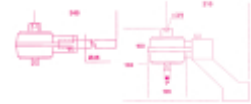

560/C4+

Drehmomentvervielfältiger Vervielfältigung 5:1 mit Abstützwinkel

 310x275x120 mm

	art.	
005600042	560/C4PLUS	7,3
005600004	560/4	
005600018	560/18	
005600022	560/22	