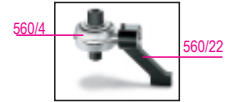

560/C4+

Drehmomentvervielfältiger Vervielfältigung 5:1 mit Abstützwinkel

 310x275x120 mm

	art.	
005600042	560/C4PLUS	7,3
005600004	560/4	
005600018	560/18	
005600022	560/22	