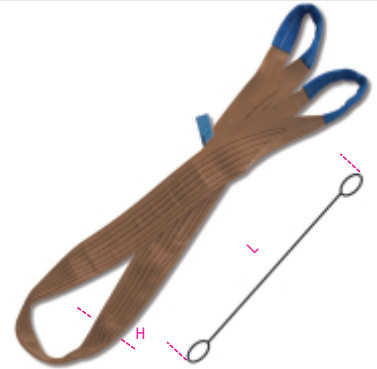

8159

Hebebänder, 6t, braun, doppellagig, verstärkte Längslöcher, aus hochfestem Polyester (PES)

CE

UNI EN 1492-1

art.	art.	L m		
081590020	8159 2-T6	2	180	6
081590030	8159 3-T6	3	180	6
081590040	8159 4-T6	4	180	6
081590050	8159 5-T6	5	180	6
081590060	8159 6-T6	6	180	6
081590080	8159 8-T6	8	180	6
081590100	8159 10-T6	10	180	6