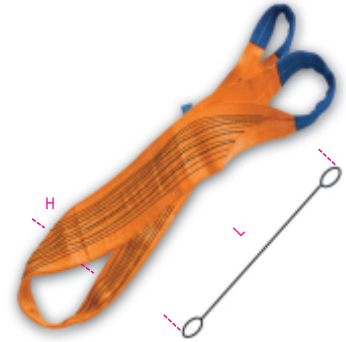

8161
Hebebänder, 10t, orangefarben, doppellagig, verstärkte Längslöcher, aus hochfestem Polyester PES)

CE

UNI EN 1492-1

art.	art.	L m		
081610030	8161 3-T3	3	300	10
081610040	8161 4-T10	4	300	10
081610050	8161 5-T10	5	300	10
081610060	8161 6-T10	6	300	10
081610080	8161 8-T10	8	300	10
081610100	8161 10-T10	10	300	10
081610120	8161 12-T10	12	300	10