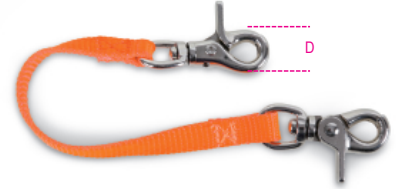

8880

Starre Verbindungsschnur

- Mit verdrehgeschützter Kupplung

	art.	L Cm	D mm
088800030	8880	30	10