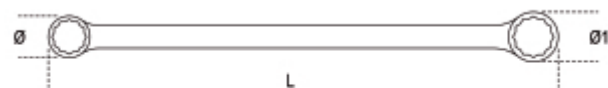

Doppelringschlüssel, extralange Ausführung

L

	art.	 mm	L mm	\emptyset mm	$\emptyset 1$ mm	S mm	S1 mm	
000880008	88 8X10	8x10	235	11,9	14,9	7,0	7,3	65
000880012	88 12X14	12x14	330	17,5	20,0	9,2	10,2	150
000880013	88 13X15	13x15	330	18,1	20,5	9,0	10,1	146
000880016	88 16X18	16x18	405	23,4	26,1	12,9	13,9	310
000880017	88 17X19	17x19	405	23,4	26,1	12,9	13,9	300
000880021	88 21X23	21x23	435	29,4	32,4	15,0	15,6	498
000880022	88 22X24	22x24	435	30,8	33,3	15,1	15,8	508