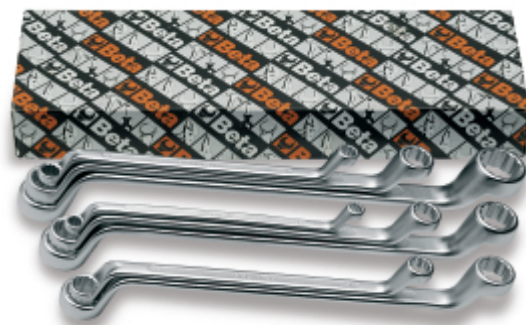

90AS/S

art.	art.		g
000900298	90AS/8	Doppelringschlüsselsatz, 8teilig, tief gekröpft (Art. 90AS) 1/4x5/16-5/16x11/32 3/8x7/16-1/2x9/16 5/8x11/16-11/16x3/4 13/16x7/8-15/16x1	1.300
000900300	90AS/10	Doppelringschlüsselsatz, 10teilig, tief gekröpft (Art. 90AS) 1/4x5/16-5/16x11/32 3/8x7/16-1/2x9/16 5/8x11/16-11/16x3/4 13/16x7/8-15/16x1	2.400