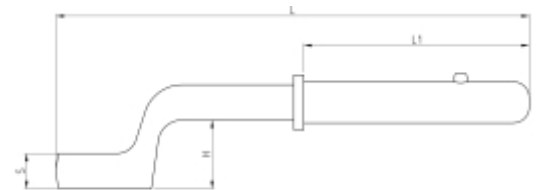

- geliefert mit Rohrverlängerung Art. 92 und Spitze 8880

	Art.	Ø mm	Ø mm	H mm	L mm	L1 mm	S mm	W kg
000914036	91HS C36	36	54	35,5	245	735	20,0	0,80
000914041	91HS C41	41	62	39,5	265	750	22,0	0,95
000914046	91HS C46	46	69	40,0	280	910	23,0	1,20