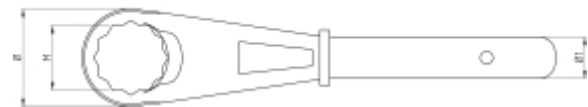

- geliefert mit Rohrverlängerung Art. 92 und Spitze 8880

	Art.	Ø mm	Ø mm	H mm	L mm	L1 mm	S mm	W kg
000914036	91HS C36	36	54	35,5	245	735	20,0	0,80
000914041	91HS C41	41	62	39,5	265	750	22,0	0,95
000914046	91HS C46	46	69	40,0	280	910	23,0	1,20