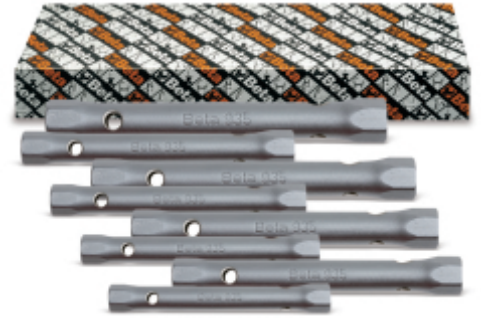

935/S

art.	art.		g
009350181	935/S8	Doppelsteckschlüsselsatz, 8teilig, Sechskant-Köpfe, leichte Ausführung (Art. 935) 6x7-8x9-10x11 12x13-14x15-16x17 18x19-20x22 mm	1.100
009350183	935/S13	Doppelsteckschlüsselsatz, 13teilig, Sechskant-Köpfe, leichte Ausführung (Art. 935) 6x7-8x9-10x11 12x13-14x15-16x17 18x19-20x22-21x23	3.700