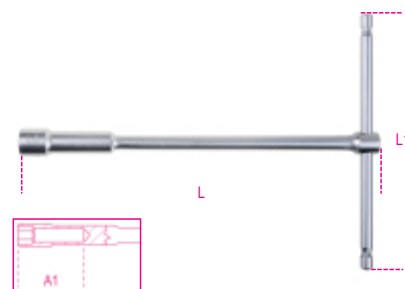

949

Sechskant-Steckschlüssel mit T-Griff

art.	mm	L mm	L1 mm	A1 mm	Ø mm	A mm	g
009490008	8	220	160	50	12,4	7,0	140
009490010	10	230	160	50	14,9	8,5	170
009490012	12	240	175	50	17,5	9,5	225
009490013	13	244	175	55	18,7	10,5	235
009490014	14	250	190	55	20,1	11,5	290
009490017	17	264	200	60	23,8	13,0	440