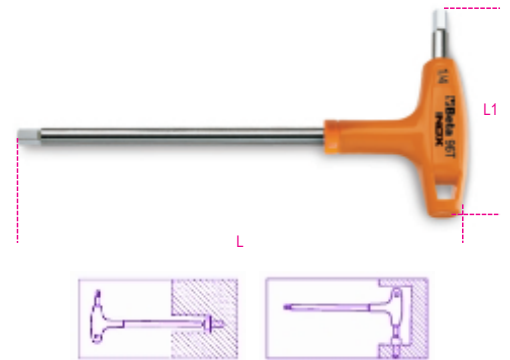

96TINOX-AS
Sechskant-Stiftschlüssel mit Griff, aus Edelstahl

art.	art.	"	L mm	L1 mm	Ø mm	T mm	S mm	g
000961861	96TINOX-AS	3/32	153	55	3	6,0	13,4	24,0
000961862	96TINOX-AS	7/64	153	55	4	6,5	13,4	31,0
000961863	96TINOX-AS	1/8	179	70	4	7,0	18,0	31,5
000961864	96TINOX-AS	9/64	179	70	5	7,5	18,0	41,5
000961865	96TINOX-AS	5/32	200	84	6	8,0	20,6	68,0
000961866	96TINOX-AS	3/16	200	84	6	8,5	20,6	69,0
000961867	96TINOX-AS	7/32	221	103	7	9,0	25,2	110,0
000961868	96TINOX-AS	1/4	236	106	8	10,0	25,2	140,0
000961869	96TINOX-AS	5/16	255	117	10	12,0	27,6	221,5
000961870	96TINOX-AS	3/8	285	132	12	15,0	27,6	335,5