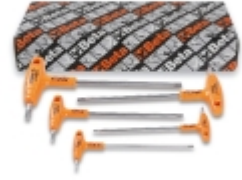

96TINOX/S5

Sechskant-Stiftschlüsselsatz mit Griff, aus Edelstahl

g

	art.		g
000961952	96TINOX/S5	Sechskant-Stiftschlüsselsatz, 5teilig, gebogen, mit Griff	450