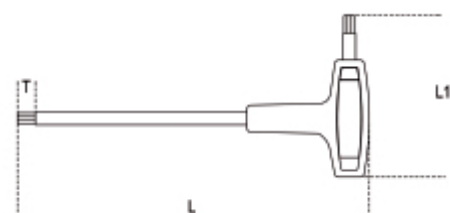

97TTXH5
Stiftschlüssel mit Griff, für Torx(R)-Schrauben H-SAFE

art.	art.	Ø	L mm	L1 mm	S mm	g
000974710	97TTX-HS 10	T10	179	70	13	18
000974715	97TTX-HS 15	T15	179	70	13	21
000974720	97TTX-HS 20	T20	179	70	18	36
000974725	97TTX-HS 25	T25	179	70	18	42
000974730	97TTX-HS 30	T30	200	84	22	64
000974740	97TTX-HS 40	T40	221	103	24	104
000974745	97TTX-HS 45	T45	236	106	26	170
000974750	97TTX-HS 50	T50	255	117	26	215