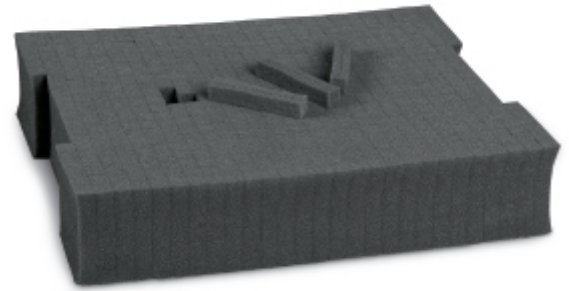

C99M

Schaumstoffeinsatz, vorgewürfelt, für Werkzeugkoffer COMBO Art. C99VI, Art. C99V2 und Art. C99V3/2C

Leicht formbar zur Gestaltung von sicheren und maßgerechten Aufnahmen für jeden Werkzeugtyp

	art.	
099000494	C99M	315x405x85mm

 **Beta**
COMBO