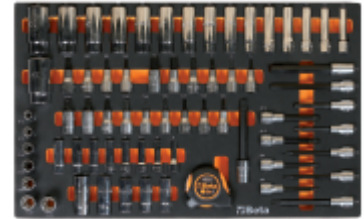

M125
Schaumeinsatz mit Werkzeugsortiment

 7,9 kg

		art.
	024500872	M125
	024510872	MV125

- n. 13 **910AL**: Sechskant-Steckschlüssel, lange Ausführung ⌀ 8-9-10-11-12-13-14-15-16-17-19-21-22 mm
- n. 10 **920PE**: Farbige Sechskant-Schraubeinsätze 1/2" ⌀ 5-6-6L-7-8-8L-10-10L-12-12L mm
- n. 7 **920FTX**: Steckschlüssel mit Innenvierkantantrieb 1/2", für Torx®-Schrauben ⌀ E12-E14-E16-E18-E20-E22-E24
- n. 13 **920TX**: Steckschlüssel mit Innenvierkantantrieb 1/2", für Torx®-Schrauben ⌀ T20-T25-T27-T30-T30L-T40-T40L-T45-T50-T50L-T55-T60-T60L
- n. 8 **920XZN**: Steckschlüssel für Vielzahnschrauben (XZN®) ⌀ 5-6-6L-8-8L-10-10L-12L mm
- n. 16 **920AL**: Sechskant-Steckschlüssel, lange Ausführung ⌀ 10-12-13-14-15-16-17-18-19-21-22-23-24-27-30-32 mm
- n. 1 **1692/5**: Rollbandmaß 5 m