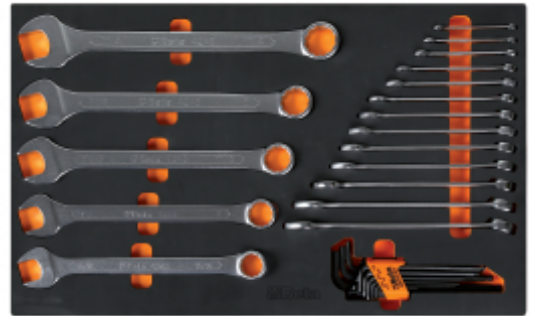

M31

Schaumeinsatz mit Werkzeugsortiment

 4,5 kg

		art.
	024500031	M31
	024510031	MV31

- n. 18 **42AS:** Ring-Maulschlüssel 1/4-9/32-5/16-3/8-7/16-1/2-9/16-19/32-5/8-11/16-3/4-13/16-7/8-15/16-1-1.1/16-1.1/8-1.1/4
- n. 9 **96BP/AS-SC9:** O 1/16-3/32-1/8-5/32-3/16-7/32-1/4-5/16-3/8