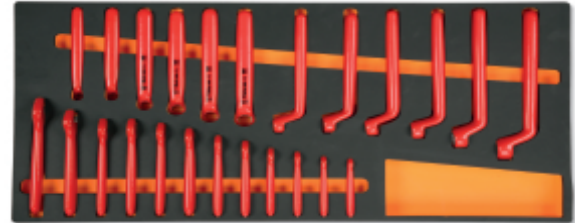

M49

Schaumeinsatz mit 1000V-isolierten Werkzeugen, für Elektrotechniker

3,3 kg

24

		art.
	024500049	M49
	024510049	MV49

- n. 12 **52MQ**: Einmaulschlüssel 1000V 7-8-10-11-12-13-14-15-16-17-19-22 mm
- n. 12 **89MQ**: Einringschlüssel 7-8-10-11-12-13-14-15-16-17-19-22 mm