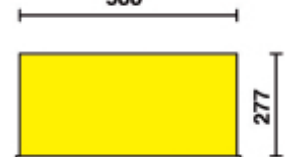

RSC23

Werkzeugkasten mit 5 Schubladen

Werkzeugkasten Beta mit 5 Schubladen mit Teleskopführungen, kugelgelagert, 588x277 mm:

- 2 Schubladen Höhe 50 mm
- 3 Schubladen Höhe 70 mm

Eigenschaften:

- Zentralverriegelung mit vorderem Schloss
- Versenkbare Seitengriffe zum bequemen Tragen

26 kg

		art.
	023003001	RSC23-O
	023003003	RSC23-R
	023003007	RSC23-A

588

277