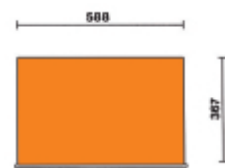

**RSC50 C7**

**Mobile Rollenkabine mit 7 Schubladen, für Werkstattausstattungskombination  
RSC50**

**Merkmale:**

- 7 Schubladen (588x367 mm) mit kugelgelagerten Führungen
- 4 Lenkrollen, Ø 100 mm (2 mit Feststellern)
- Schubladenböden durch Moosgummimatten geschützt
- Zentraler Verschluss an der Vorderseite
- In den Rahmen integrierte Griffe für eine bessere Handhabung
- Jede Schublade kann bis zu 4 tiefgezogene Schalen aus EVA-Schaum oder ABS aufnehmen

 56,3 kg

		art.
	050001207	RSC50 C7